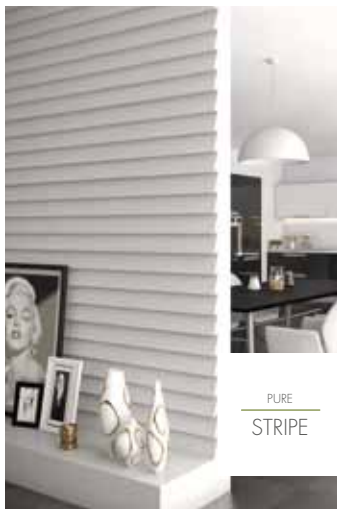

PURE
STRIPE