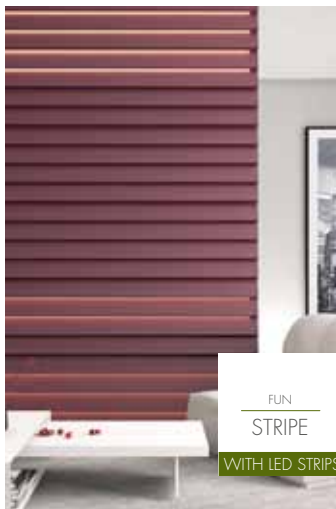

FUN
STRIPE

WITH LED STRIPS