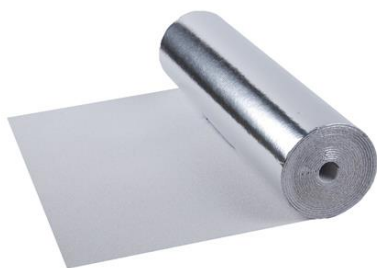

NOMA[®] REFLEX 3 mm role

Izolační polyuretanová deska potažena hliníkovou reflexní fólií k vyhříváním tělesům

Vlastnosti produktu

- Je ideální tepelnou izolací, vysoko odolná vůči vyšším teplotám (až do 90 °C)
- Zabraňuje poškození elektropřístroje vlivem vyšších teplot
- Odráží 95% tepla zpět.

Tipy pro instalaci

- Nomareflex PU deska má po obou stranách nakaširovanou hliníkovou reflexní folii. Deska je ideální mezitepelné tělesa (např. mezi kuchyňský sporák a chladničku). Vhodný i za topné tělesa (radiatory)
- **UPOZORNĚNÍ: Na materiál nesmí působit přímý oheň!!**

Doporučené podklady na lepení izolačních desek

- omítka
- sadrokarton
- dřevotříska
- suchý, odmaštěný povrch

SOYKA STYLE si vyhrazuje právo aktualizovat produktovou řadu nebo její technické vlastnosti dle nejnovější technologie kdykoliv a bez předchozího oznámení. Všechny uváděné informace odpovídají našim nejlepším poznatkům. Pokud máte jakékoliv dotazy k technickým detailům, kontaktujte prosím informační službu firmy NMC. Jakákoliv dílčí reprodukce nebo přetisk vyžadují náš výslovný souhlas. Odpovědný vydavatel: NMC s.a, Gert-Noel-Strasse, B-4731-Evatten

Pro další informace kontaktujte prosím příslušnou pobočku ve Vaší zemi.
Navštivte stránky www.nmc-czech.cz

Technické parametry NOMA®REFLEX 3 mm

Rozměry:
Role 0,5 x 5 m x 3 mm

Nabízené produkty a podobné produkty: